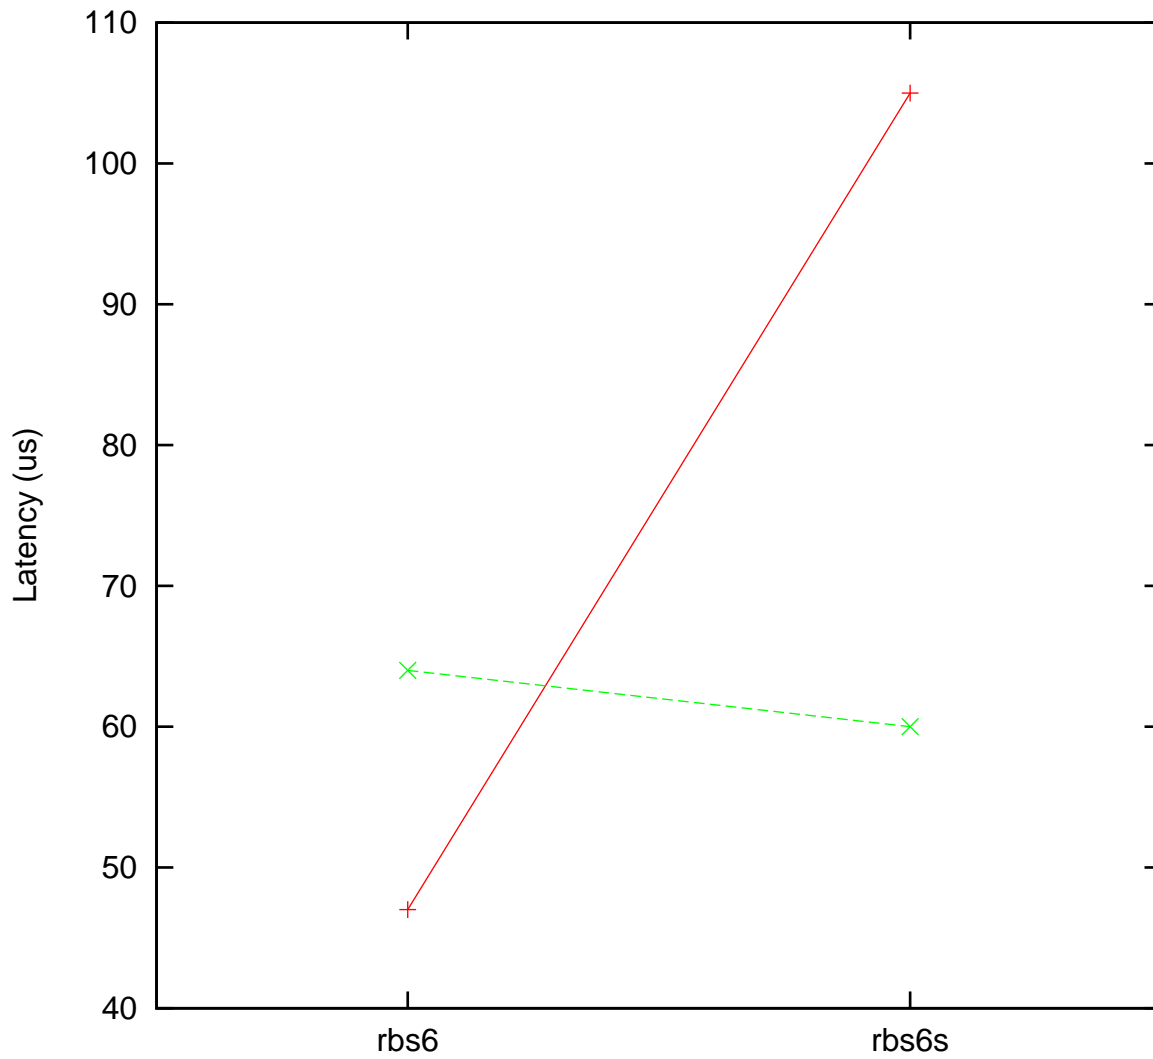

Moderate load maximum latency
x86 Intel Atom E3845 @15 MHz, Linux 4.19.37-rt20 vs.
x86 Intel Atom E3825 @333 MHz, Linux 4.19.37-rt20

(Plotted on 07/16/24 at 6:35:03)

Core 0 —+— Core 1 - -x- -