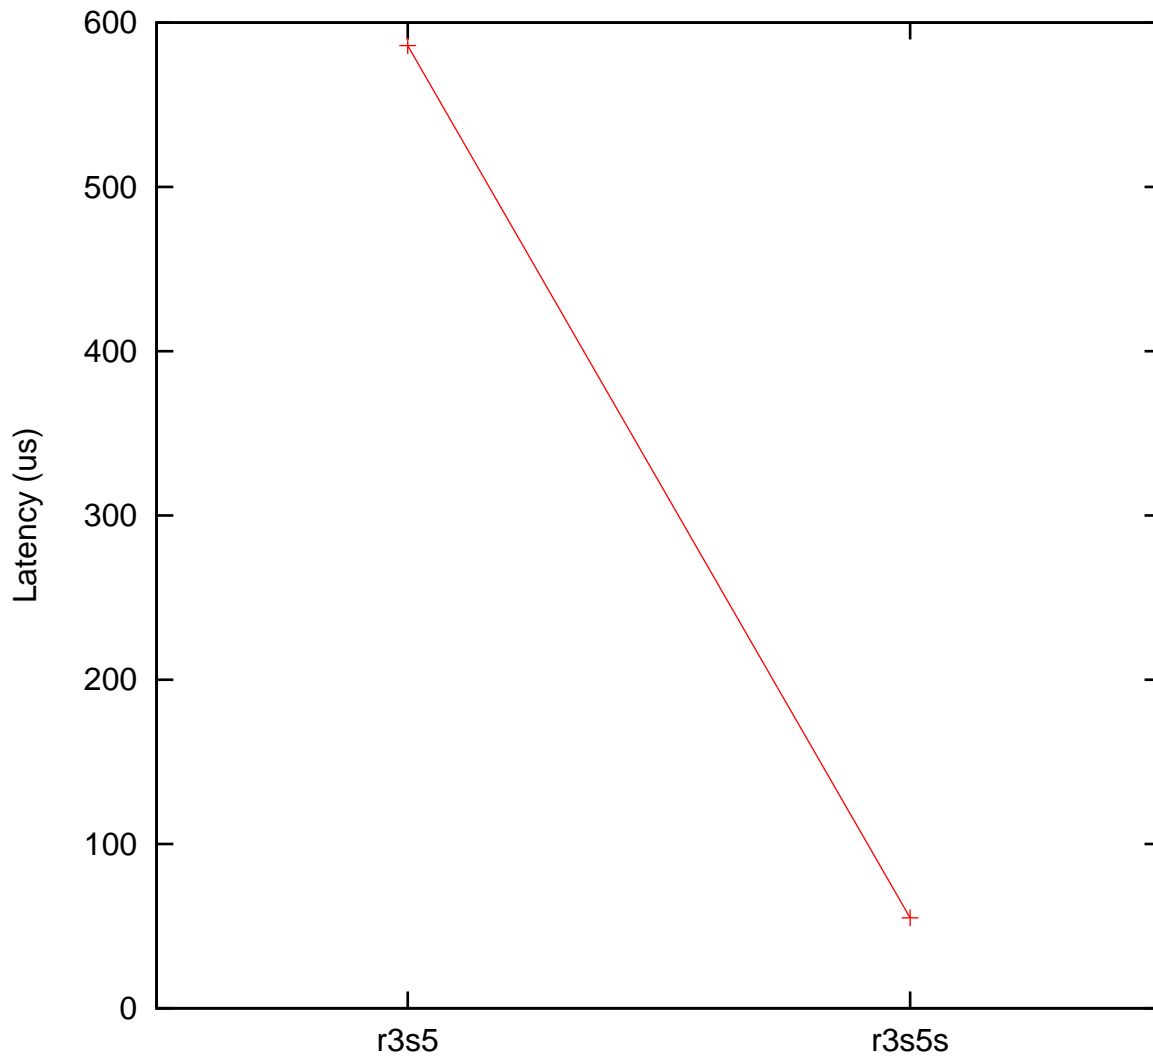

Moderate load maximum latency  
x86 Intel Pentium 33 MHz, Linux 4.18.7-rt5 vs.  
PowerPC Freescale QorIQ-2020 200 MHz, Linux 3.2.34-rt51-babq2

(Plotted on 07/27/24 at 3:42:30)

Core 0 —+—